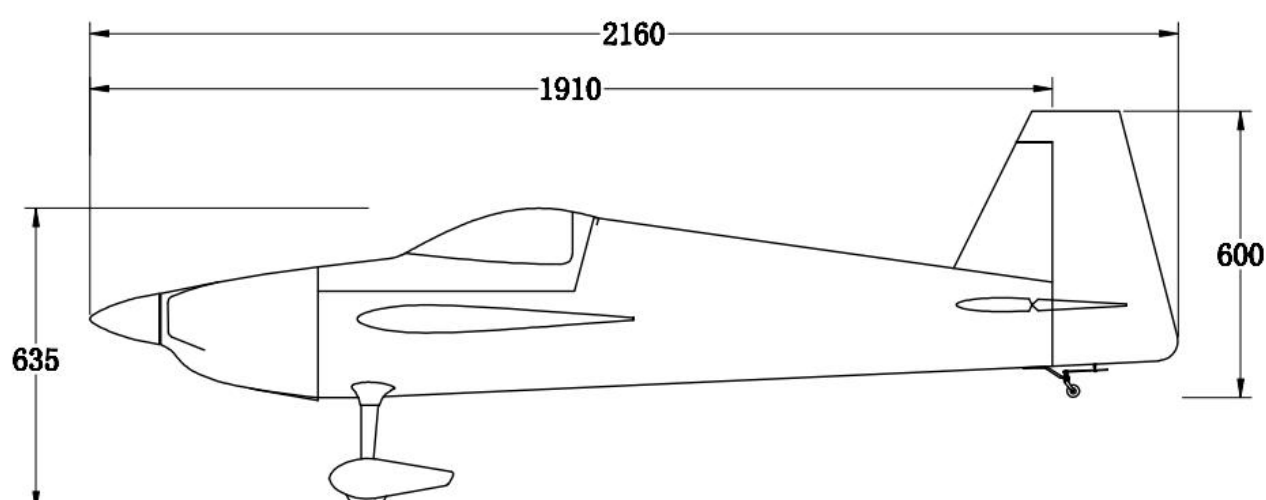

LASER 85"

50-60CC / 12S

CARACTÉRISTIQUES

- Envergure : 85"
- Tourniquet : 4"
- Longueur : 85"
- Poids : 16,5-17,5 lb
- Superficie de l'aile : 1 351 po²
- Centre de gravité pour le premier vol : Centre du tube du longeron d'aile (après le premier vol, remplacez-le à votre goût)