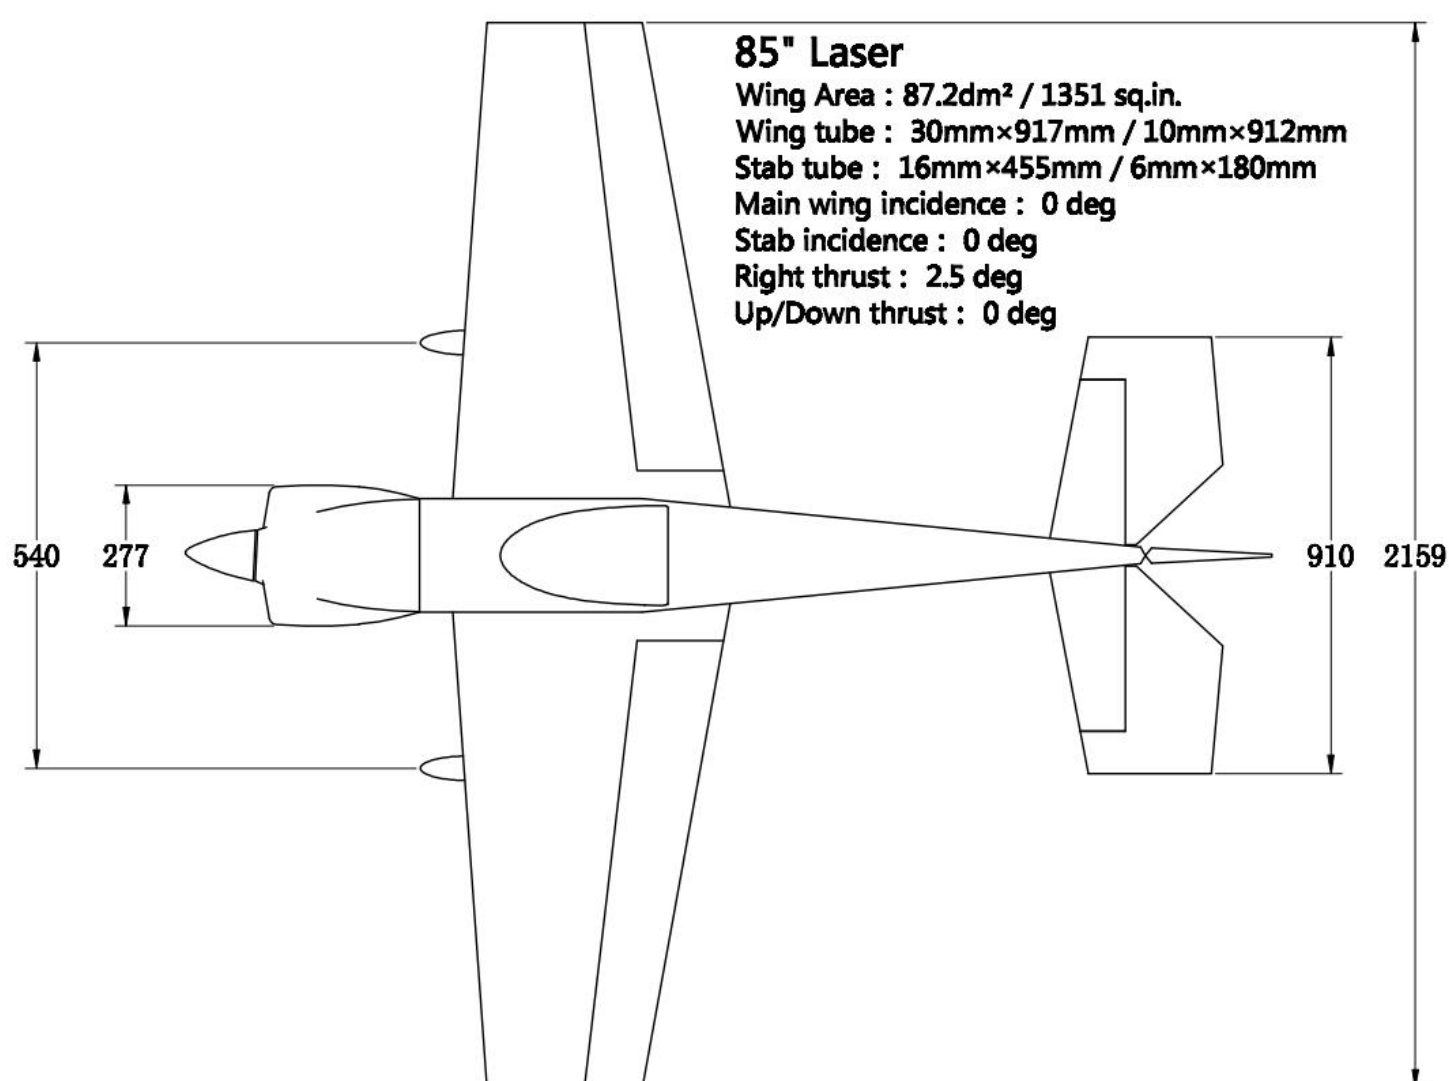

LASER 85"

50-60CC / 12S

CARACTÉRISTIQUES

- Envergure : 85"
- Tourniquet : 4"
- Longueur : 85"
- Poids : 16,5-17,5 lb
- Superficie de l'aile : 1 351 po²
- Centre de gravité pour le premier vol : Centre du tube du longeron d'aile (après le premier vol, remplacez-le à votre goût)

Paramètres de contrôle :

Ascenseur : tarif réduit 8-10 degrés, expo 15-20 %
 Taux 3D 45-50 degrés 60-65% expo
 XA/Taux de culbutage 60+ degrés 65-70% expo

Aileron : faible taux 15-20 degrés 40-45 % expo
 Taux élevé 38-40 degrés 70-75% expo

Gouvernail : faible régime 20 degrés 40-45 % expo
 Taux élevé 45-50 degrés 80-90% expo

Système d'alimentation :

GAZ
 Avion du désert DA50 Hélice : Gaz de carbone 23 x 8
 Grande puissance GP-61 Hélice : Gaz de carbone 24 x 8
 Réservoir de carburant FlowMaster de 17 oz